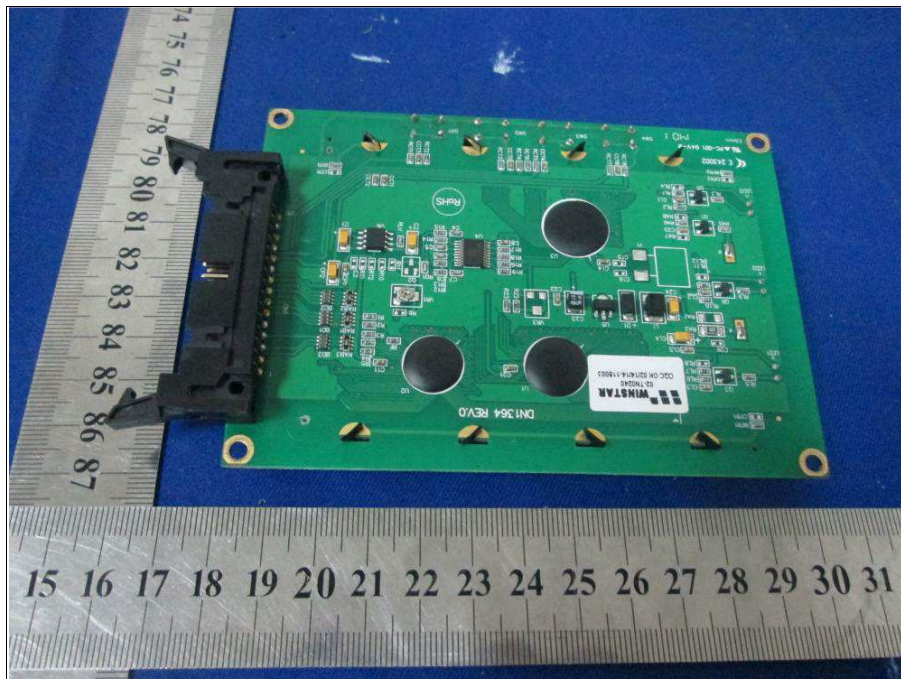

**BUREAU
VERITAS**

Reference No.: 180706N013

PHOTOGRAPHS OF THE EUT

SOFAR 1100TL:

**BUREAU
VERITAS**

Reference No.: 180706N013

SOFAR 2200TL:

**BUREAU
VERITAS**

Reference No.: 180706N013

SOFAR 3000TL: