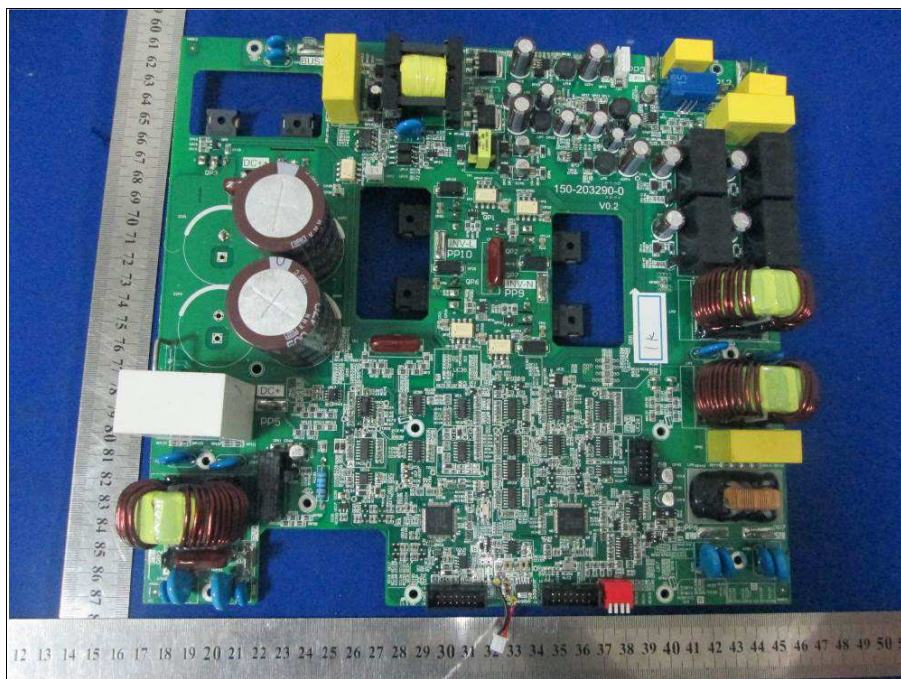

**BUREAU
VERITAS**

Reference No.: 180706N013

PHOTOGRAPHS OF THE EUT

SOFAR 1100TL:

**BUREAU
VERITAS**

Reference No.: 180706N013

SOFAR 2200TL:

**BUREAU
VERITAS**

Reference No.: 180706N013

SOFAR 3000TL: