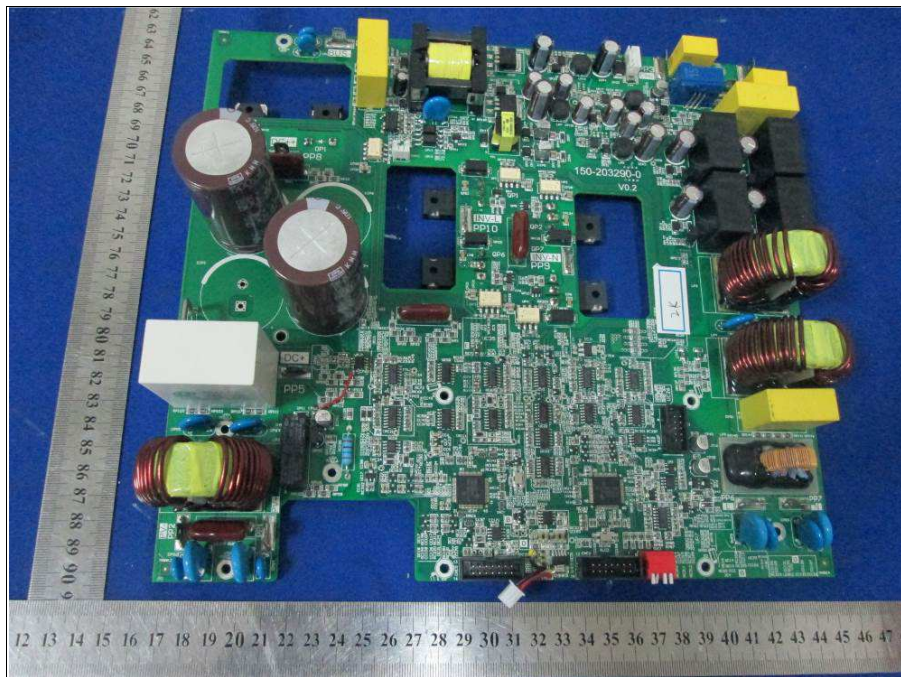

**BUREAU
VERITAS**

Reference No.: 180706N013

PHOTOGRAPHS OF THE EUT

SOFAR 1100TL:

**BUREAU
VERITAS**

Reference No.: 180706N013

SOFAR 2200TL:

**BUREAU
VERITAS**

Reference No.: 180706N013

SOFAR 3000TL: